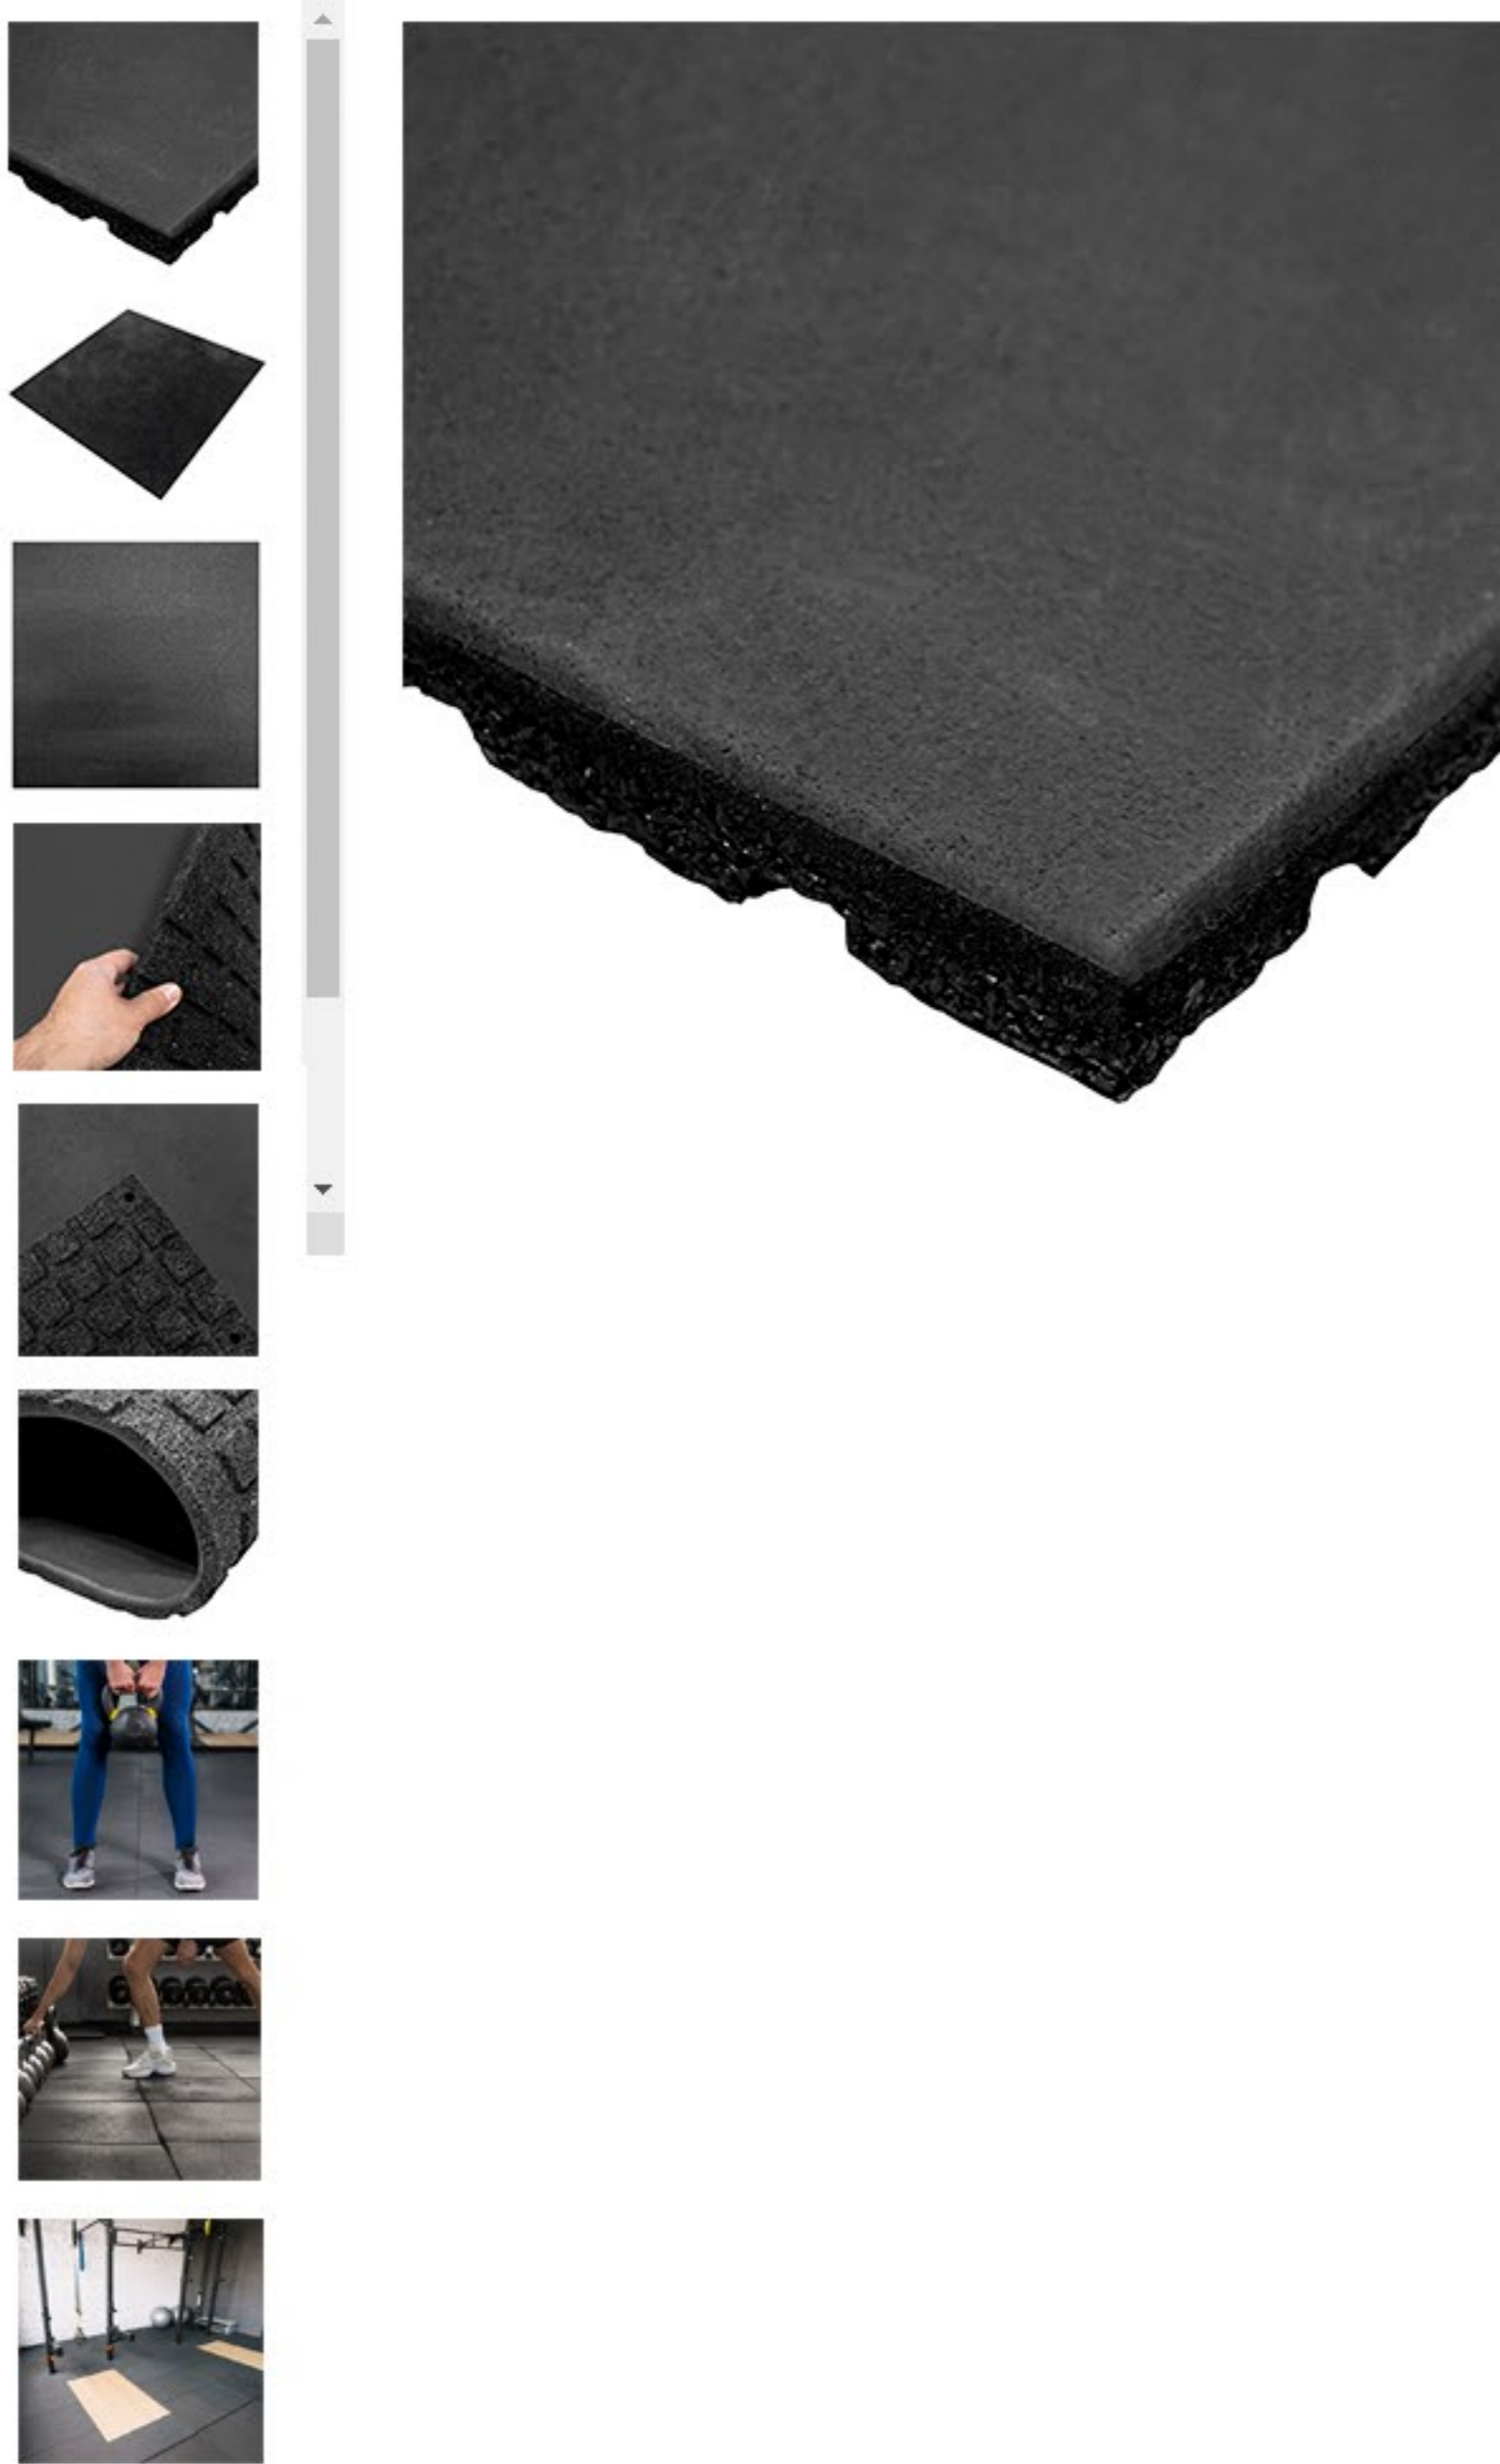

PISO PARA GIMNASIO NEGRO SOLIDO 15 MM - ULTRA RUDO
Inicio > Productos > Pisos Deportivos > Pisos para Gimnasio > **Piso para Gimnasio Negro Solido 15mm - Ultra Rudo**

Piso para Gimnasio Negro Solido 15 mm - Ultra Rudo