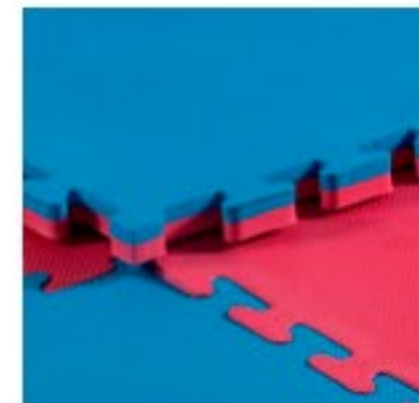

PISO PARA GIMNASIO NEGRO SOLIDO 15 MM - ULTRA RUDO
Inicio > Productos > Pisos Deportivos > Pisos para Gimnasio > **Piso para Gimnasio Negro Solido 15mm - Ultra Rudo**

Piso para Gimnasio Negro Solido 15 mm - Ultra Rudo

Envios todo MÉXICO Ver más

Embarque 24 a 48 horas Ver más

Después de agregar los productos al carrito te daremos las opciones de envío más económicos.

Descuento x Volumen

Adquiere más productos y obtén un mejor precio.

Desde: **$590.00**

Precios sin IVA.

MSI

Piso para gimnasio, diseñado para absorber impactos y brindar una experiencia de entrenamiento segura y cómoda.

Construido con materiales de hule reciclado de alta calidad, nuestro piso modular amortigua los impactos generados por las máquinas y los ejercicios, proporcionando una protección óptima tanto para el equipo como para las articulaciones.

Su superficie antiderrapante garantiza una mayor seguridad al prevenir resbalones y caídas, permitiendo a los usuarios concentrarse plenamente en su rutina de ejercicio sin preocupaciones.

Gracias a su excepcional durabilidad y bajo costo de mantenimiento, nuestro piso modular ofrece una solución económica a largo plazo en comparación con otros materiales, asegurando una inversión sólida para su gimnasio.

Con un diseño moderno y profesional, este piso eleva la estética de su gimnasio, creando un ambiente atractivo y motivador para sus usuarios.

Resistente al uso intensivo, al tráfico constante, a la humedad y a la tracción, este piso modular es ideal para una variedad de áreas dentro de su instalación deportiva, incluyendo zonas de peso libre, áreas de usos múltiples, espacios de ejercicios cardiovasculares, y cualquier otra área que requiera un piso de alta resistencia y rendimiento.