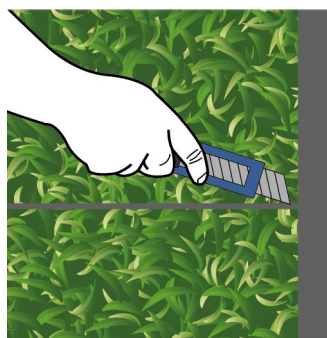

MATERIALES

Clavos de
4" (Pulgadas)

Pasto Artificial
Livinggreen

Cinta de
Unión

*Livinggreen no vende la cinta unión ni clavos.

TIPOS DISPONIBLES

Montana
Espesor de 18 mm
Color: Verde y Café

Classic
Espesor de 20 mm
Color: Tonos de verde

Delani
Espesor de 20 mm
Color: Verde y Café

Supreme
Espesor de 30 mm
Color: Verde y Café

REQUERIMIENTOS

1. Se requiere que la superficie a instalar este compactada y nivelada.

2. Se requiere que la superficie esté libre de hojas y vegetación.

PROCEDIMIENTOS DE INSTALACIÓN

1. Se sobrepone el material en la superficie donde se instalará.

2. Se **coloca la cinta unión en el borde de la parte inferior del material**, en donde vaya a colocarse el otro borde del material; tomando en cuenta que **la otra mitad de la cinta se pegara a la siguiente sección del material.**

6. Por último, se deben de **rematar todas las uniones del piso** con el muro cortando el material con cúter.

NOTA: Si hay mucho crecimiento de pasto, se recomienda colocar tela para jardín de polietileno negro, esto evita el crecimiento.