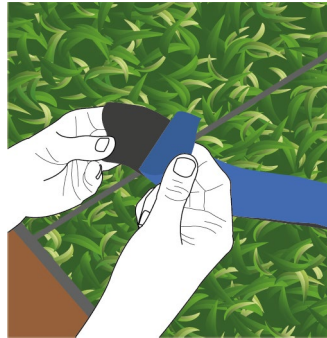

MATERIALES

Clavos de
4" (Pulgadas)

Pasto Artificial
Livinggreen

Cinta de
Unión

*Livinggreen no vende la cinta unión ni clavos.

TIPOS DISPONIBLES

Montana
Espesor de 18 mm
Color: Verde y Café

Classic
Espesor de 20 mm
Color: Tonos de verde

Delani
Espesor de 20 mm
Color: Verde y Café

Supreme
Espesor de 30 mm
Color: Verde y Café

REQUERIMIENTOS

1. Se requiere que la superficie a instalar este compactada y nivelada.

2. Se requiere que la superficie esté libre de hojas y vegetación.

PROCEDIMIENTOS DE INSTALACIÓN

1. Se sobrepone el material en la superficie donde se instalará.

2. Se **coloca la cinta unión en el borde de la parte inferior del material**, en donde vaya a colocarse el otro borde del material; tomando en cuenta que **la otra mitad de la cinta se pegara a la siguiente sección del material.**