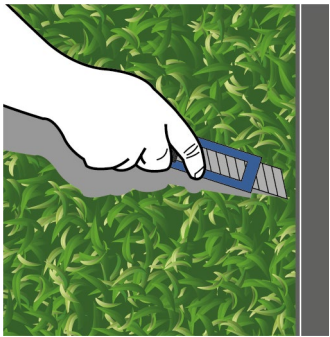

MATERIALES

Clavos de
4" (Pulgadas)

Pasto Artificial
Livinggreen

Cinta de
Unión

*Livinggreen no vende la cinta unión ni clavos.

TIPOS DISPONIBLES

Montana
Espesor de 18 mm
Color: Verde y Café

Classic
Espesor de 20 mm
Color: Tonos de verde

Delani
Espesor de 20 mm
Color: Verde y Café

Supreme
Espesor de 30 mm
Color: Verde y Café

REQUERIMIENTOS

1. Se requiere que la superficie a instalar este compactada y nivelada.

2. Se requiere que la superficie esté libre de hojas y vegetación.

PROCEDIMIENTOS DE INSTALACIÓN

1. Se sobrepone el material en la superficie donde se instalará.

2. Se **coloca la cinta unión en el borde de la parte inferior del material**, en donde vaya a colocarse el otro borde del material; tomando en cuenta que **la otra mitad de la cinta se pegara a la siguiente sección del material.**