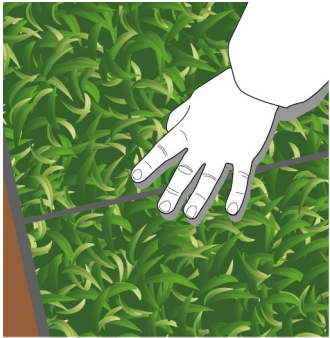

MANUAL DE INSTALACIÓN PARA SUPERFICIES DE TIERRA

PASTO ARTIFICIAL

PASTO RESIDENCIAL Y PAISAJISMO

Producto fabricado para uso decorativo y recreativo en áreas exteriores e interiores.
Fabricado 100% con tejido monofilamento de polipropileno y base látex.

MATERIALES

Clavos de
4" (Pulgadas)

Pasto Artificial
Livinggreen

Cinta de
Unión

*Livinggreen no vende la cinta unión ni clavos.

TIPOS DISPONIBLES

Montana
Espesor de 18 mm
Color: Verde y Café

Classic
Espesor de 20 mm
Color: Tonos de verde

Delani
Espesor de 20 mm
Color: Verde y Café

Supreme
Espesor de 30 mm
Color: Verde y Café

REQUERIMIENTOS

1. Se requiere que la superficie a instalar este compactada y nivelada.

2. Se requiere que la superficie esté libre de hojas y vegetación.

PROCEDIMIENTOS DE INSTALACIÓN

1. Se sobrepone el material en la superficie donde se instalará.

2. Se **coloca la cinta unión en el borde de la parte inferior del material**, en donde vaya a colocarse el otro borde del material; tomando en cuenta que **la otra mitad de la cinta se pegara a la siguiente sección del material.**